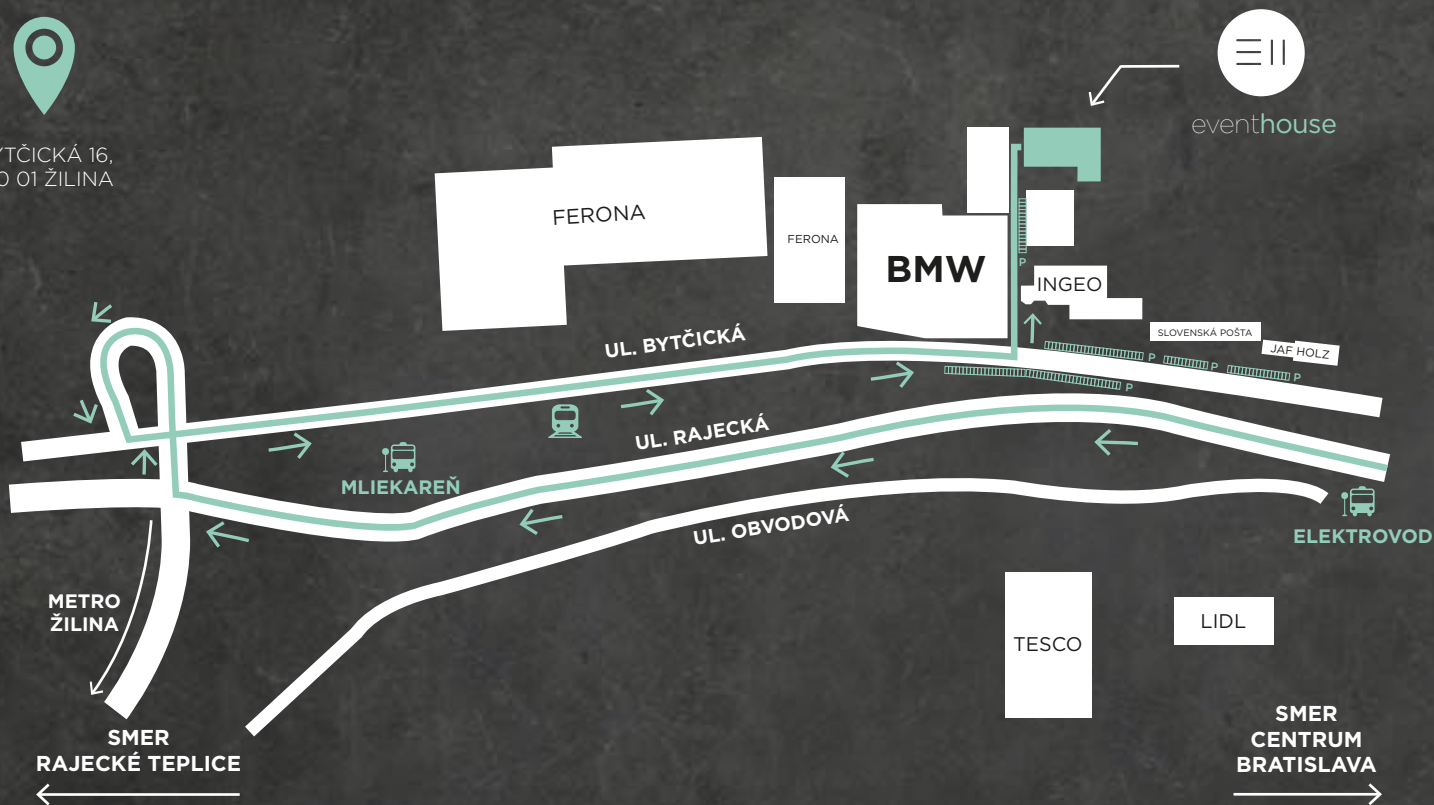

eventhouse

EVENT HOUSE ŽILINA SA NACHÁDZA V PRIEMYSELNEJ ZÓNE ŽILINY S ĽAHKOU DOSTUPNOSŤOU Z CENTRA MESTA. POLOHA PRIESTOROV ZABEZPEČUJE JEDNODUCHÝ PRÍSTUP V SMERE Z RAJCA A RAJECKÝCH TEPLÍC, ČI Z PRÍMESTSKÝCH ČASTÍ ŽILINY. ZÁROVEŇ JE ĽAHKO DOSTUPNÝ PRE OBYVATEĽOV SÍDLISKA SOLINKY A HLINY. CEZ PRIEMYSelnÚ ZÓNU JE K HALE PREJAZD PRIAMO Z DIAĽNICE D1 V SMERE Z BRATISLAVY.

BYTČICKÁ 16,
010 01 ŽILINA

ZO SMEROV RAJEC / BYTČICA / ROSINKY / BRODNO

ZÁSTAVKA RAJECKÁ, MLIKAREŇ (AUTOBUSY PRÍMESTSKEJ DOPRAVY A LINKY MHD Č. 20, 22)

ZÁSTAVKA RAJECKÁ, ELEKTROVOD (AUTOBUSY PRÍMESTSKEJ DOPRAVY A LINKY MHD Č. 20, 22)

ZO SMEROV CENTRUM / HÁJIK / ZÁVODIE / VLČINCE

SÍDLISKO SOLINKY:

ZÁSTAVKA SMREKOVÁ (LINKY MHD Č. 1, 3, 4, 5, 14, 67, 50)

10 MIN. CHÔDZE, PODCHODOM VYJDETE ZO ZÁSTAVKY NA BYTČICKÚ ULICU
A SMEROM DOPRAVA K BUDOVE INGEO.

SÍDLISKO HLINY:

ZÁSTAVKA HLINSKÁ (LINKY Č. 1, 4, 5, 7, 14, 20, 67, 50)

15 MIN. CHÔDZE, CHODNÍKOM SA DOSTANETE NA NADJAZD DO PRIEMYSELNEJ ZÓNY
NA BYTČICKÚ ULICU A SMEROM DOĽAVA K BUDOVE INGEO.

PARKOVISKO PRED AREÁLOM INGEO